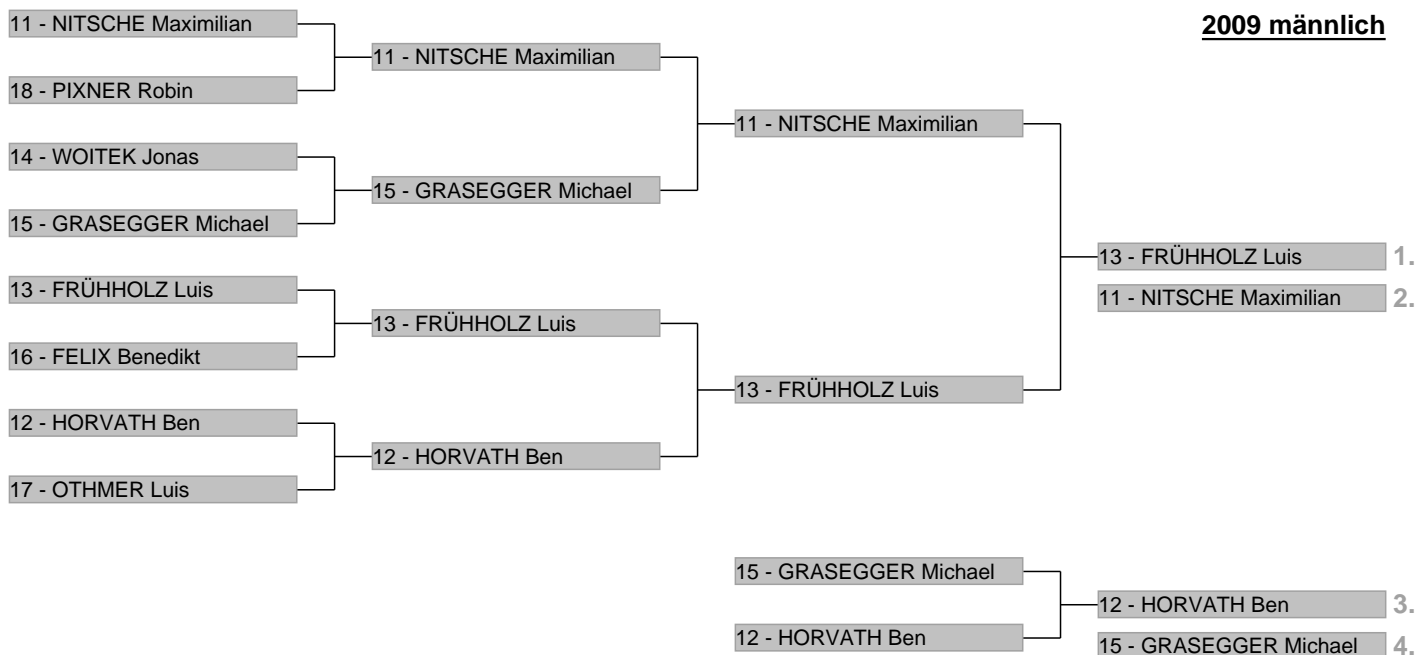

2009 männlich